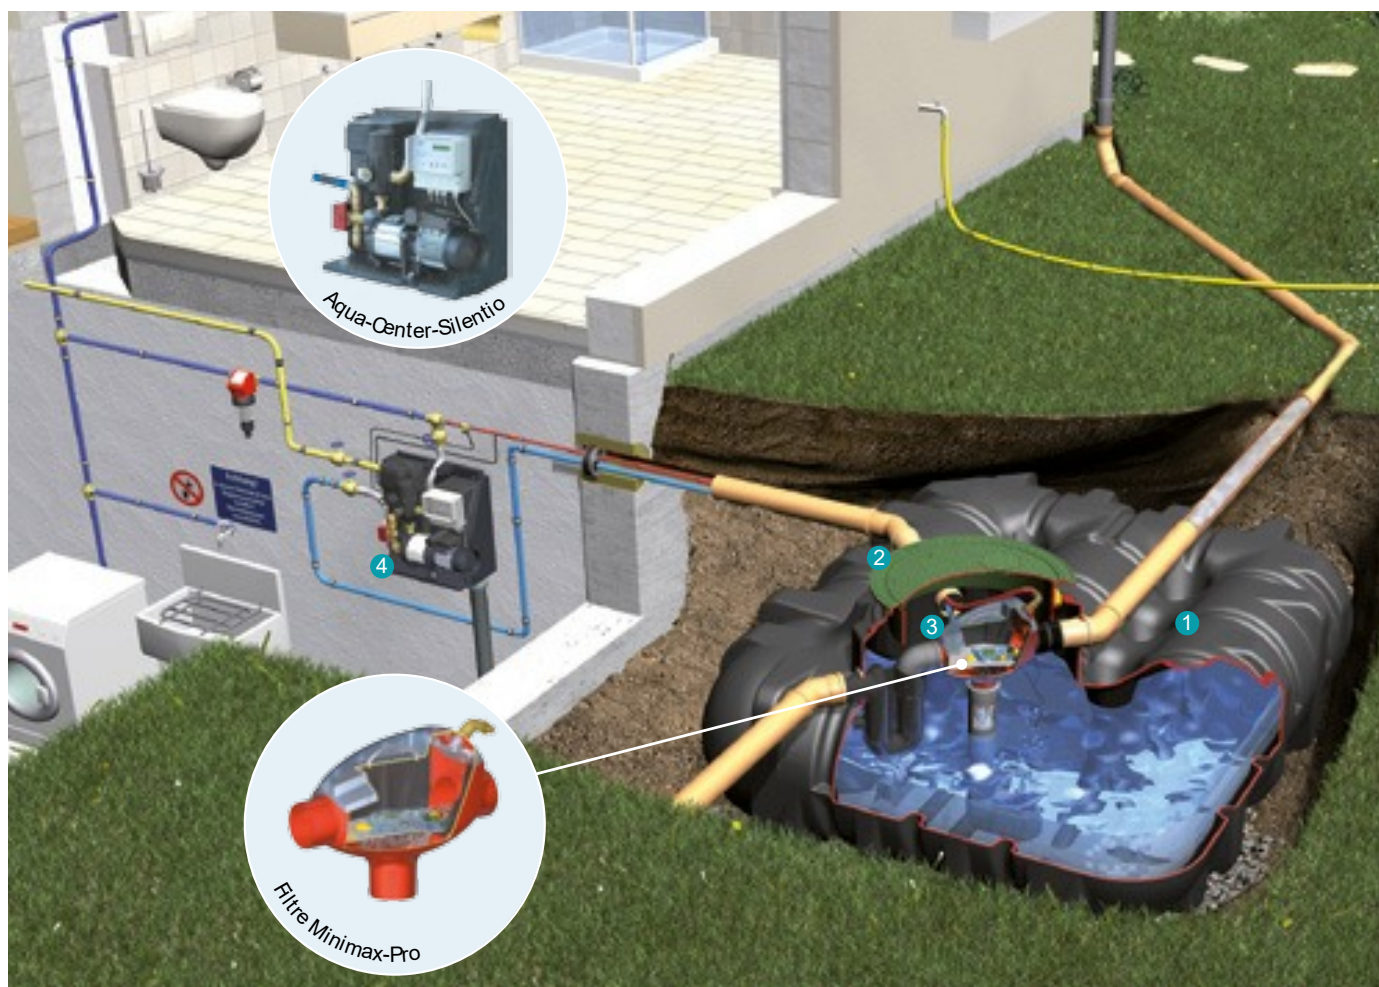

Utilisation habitat et jardin - Aqua-Center-Silentio

Kit Habitat Platine Professionnel* complet

- Solution technique
- Système de filtration breveté intégré à la cuve
- Isolation phonique optimale : encapsulage total de l'Aqua-Center-Silentio
- Installation simple et rapide
- Gestion optimisée de la station par micro-processeur
- Affichage digital du pourcentage d'eau disponible dans la cuve
- Dispositif de nettoyage automatique de filtre
- Filtration microns grâce au micro-filtre
- Un seul couvercle apparent en surface

* Hauteur de remblai minimum pour un passage véhicules légers

Le kit est composé de :

- 1 Cuve à enterrer Platine
- 2 Maxi rehausse télescopique ajustable avec couvercle PP
Hauteur totale avec dôme 455 - 755 mm ou rehausse télescopique ajustable avec couvercle fonte pour passage véhicules légers ≤ 2,2 T
(Hauteur totale avec dôme 700* - 755 mm)
- 3 Pack accessoires Platine n°3 comprenant :
 - 1 filtre Minimax-Pro interne
 - 1 tuyau anti-remous avec sabot
 - 1 siphon de trop-plein
 - 1 manchette de fixation amovible
 - 2 manchons DN 110 - L. 150/250 mm
- 4 Kit technique Habitat Professionnel Aqua-Center-Silentio comprenant :
 - 1 coffret Aqua-Center-Silentio 15/4
 - 1 set de tirage avec crépine et flotteur
 - 1 passe mur DN 160
 - Dispositif de nettoyage automatique du filtre (buse+électrovanne-sans tuyau)
 - 1 micro-filtre
 - 1 set de marquage (eau non potable)
 - 12 m de tuyau de pression 6 bars 1"