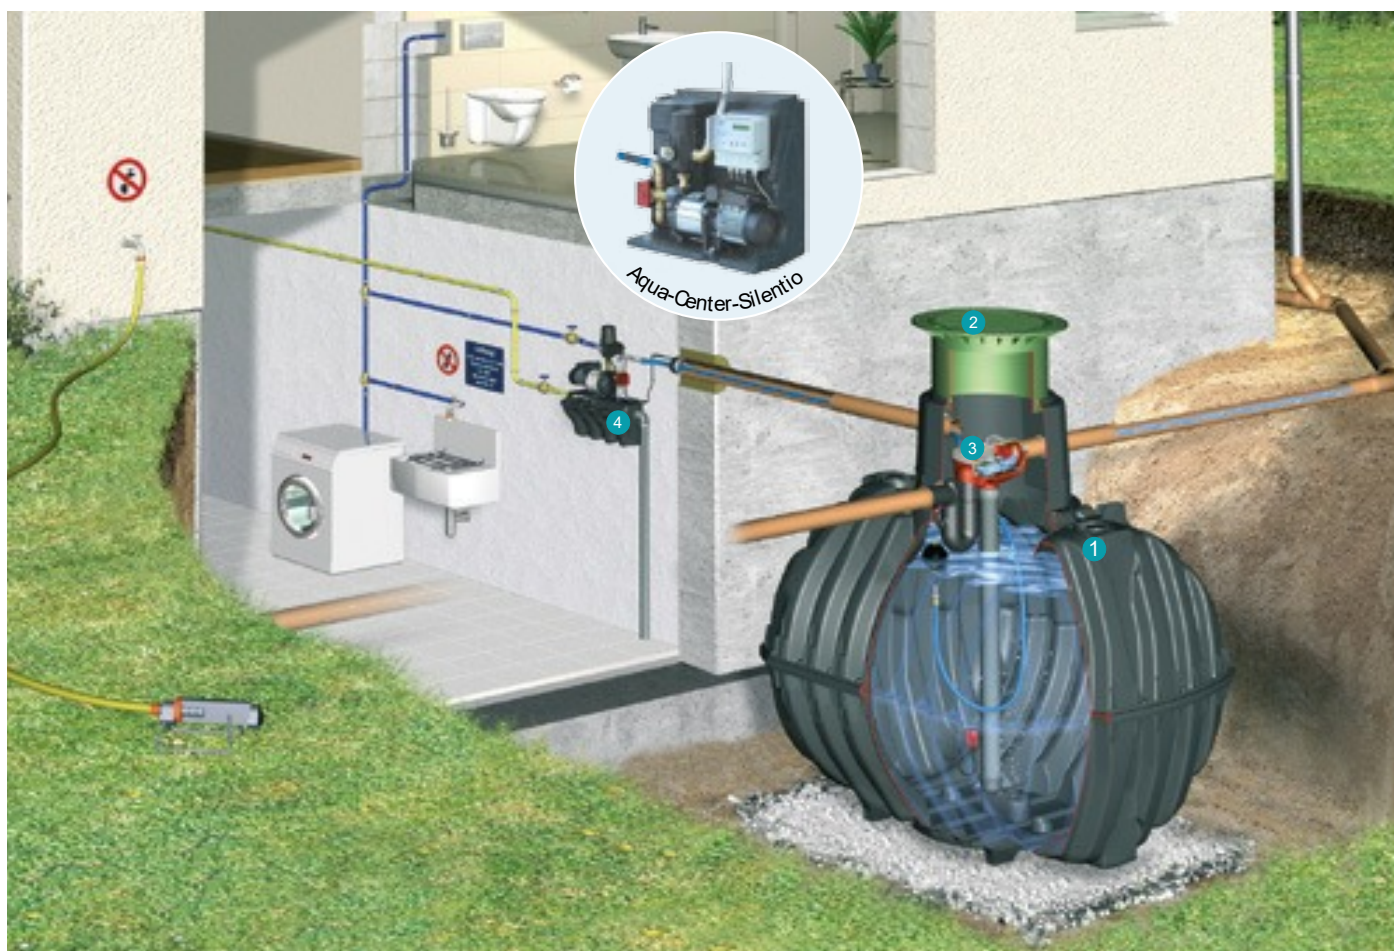

# Kits à enterrer Habitat Carat Professionnel

Utilisation habitat et jardin - Aqua-Center-Silentio- passage piétons

## Kit Habitat Carat Professionnel complet

- Solution technique
- Système de filtration breveté intégré à la cuve
- Isolation phonique optimale : encapsulage total de l'Aqua-Center-Silentio
- Installation simple et rapide
- Gestion optimisée de la station par micro-processeur
- Affichage digital du pourcentage d'eau disponible dans la cuve
- Dispositif de nettoyage automatique du filtre
- Filtration 100 microns grâce au micro-filtre
- Un seul couvercle apparent en surface

## Le kit est composé de :

- 1 Cuve à enterrer Carat
- 2 Maxi rehausse télescopique ajustable avec couvercle PP  
Hauteur totale avec dôme 750 - 1050 mm
- 3 Pack accessoires Carat n°3 comprenant :
  - 1 filtre Optimax-Pro interne complet (autonettoyant)
  - 1 tuyau anti-remous avec sabot
  - 1 siphon de trop-plein
  - 1 manchette de fixation amovible
  - 2 manchons DN 110 - L. 150/250 mm
- 4 Kit technique Habitat Professionnel Aqua-Center-Silentio comprenant :
  - 1 coffret Aqua-Center-Silentio 15/4
  - 1 set de tirage avec crépine et flotteur
  - 1 passe mur DN 160
  - Dispositif de nettoyage automatique du filtre (buse+électrovanne-sans tuyau)
  - 1 micro-filtre
  - 1 set de marquage (eau non potable)
  - 12 m de tuyau de pression 6 bars 1"